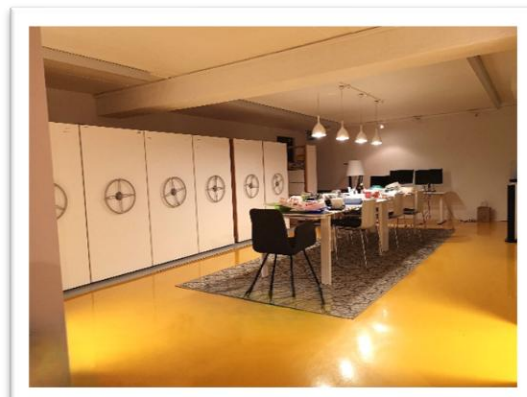

- Lediga lokaler på Gästgivareg 1 i Södertälje -

**Butik/Kontor – 295 kvm i absolut bästa centrumläge**

Letar du efter en representativ lokal med maximalt exponeringsvärde? Denna flexibla lokal passar perfekt för både butik och kontor och ligger mitt i centrum – nära kunder, service och kommunikationer. Lokalen erbjuder en stor, öppen och lättmöblerad yta på gatuplan, idealisk för butik, showroom eller modern kontorsmiljö. En trappa ner finns dessutom rymliga konferens- och mötesytor som ger extra bekvämlighet och funktionalitet. Den har generösa skyltfönstren mot både Gästgivaregatan och Västra Kanalgatan. Goda parkeringsmöjligheter precis intill. En attraktiv lokal med oslagbart läge – redo för din verksamhet!