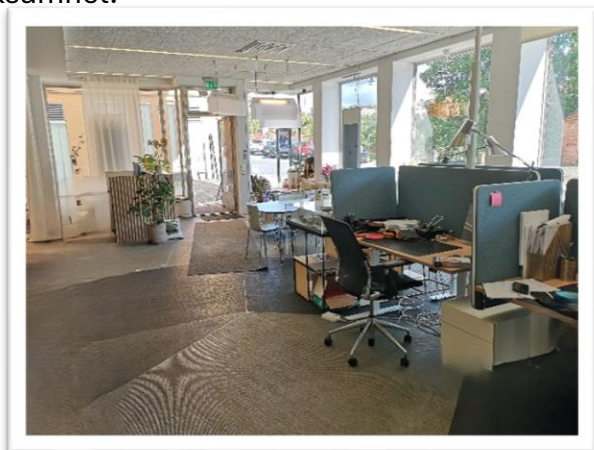

- Lediga lokaler på Gästgivareg 1 i Södertälje -

**Butik/Kontor – 295 kvm i absolut bästa centrumläge**

Letar du efter en representativ lokal med maximalt exponeringsvärde? Denna flexibla lokal passar perfekt för både butik och kontor och ligger mitt i centrum – nära kunder, service och kommunikationer. Lokalen erbjuder en stor, öppen och lättmöblerad yta på gatuplan, idealisk för butik, showroom eller modern kontorsmiljö. En trappa ner finns dessutom rymliga konferens- och mötesytor som ger extra bekvämlighet och funktionalitet. Den har generösa skyltfönstren mot både Gästgivaregatan och Västra Kanalgatan. Goda parkeringsmöjligheter precis intill. En attraktiv lokal med oslagbart läge – redo för din verksamhet!