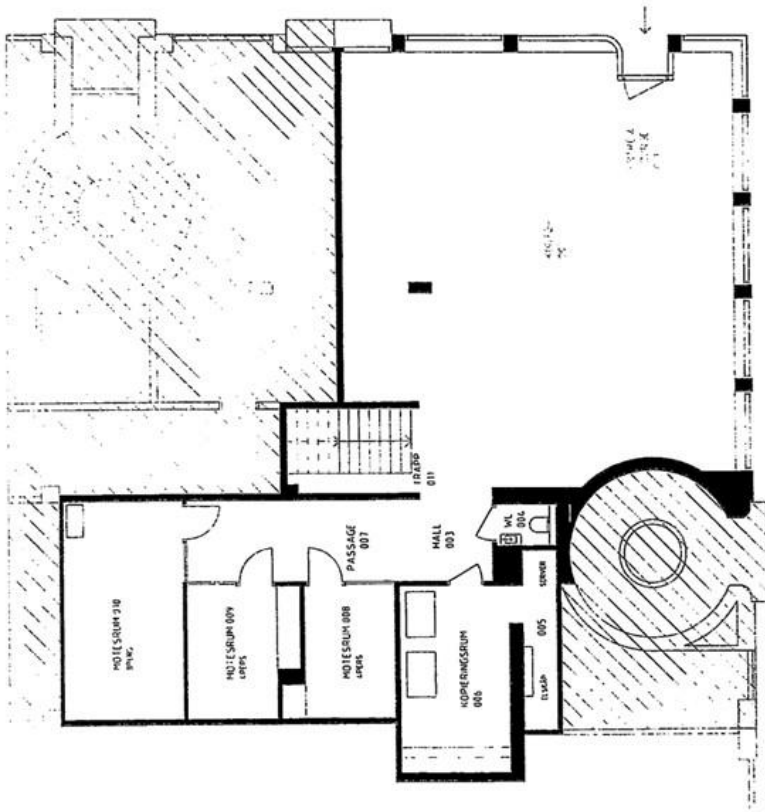

- Lediga lokaler på Gästgivareg 1 i Södertälje -

**Butik/Kontor – 295 kvm i absolut bästa centrumläge**

Letar du efter en representativ lokal med maximalt exponeringsvärde? Denna flexibla lokal passar perfekt för både butik och kontor och ligger mitt i centrum – nära kunder, service och kommunikationer. Lokalen erbjuder en stor, öppen och lättmöblerad yta på gatuplan, idealisk för butik, showroom eller modern kontorsmiljö. En trappa ner finns dessutom rymliga konferens- och mötesytor som ger extra bekvämlighet och funktionalitet. Den har generösa skyltfönstren mot både Gästgivaregatan och Västra Kanalgatan. Goda parkeringsmöjligheter precis intill. En attraktiv lokal med oslagbart läge – redo för din verksamhet!