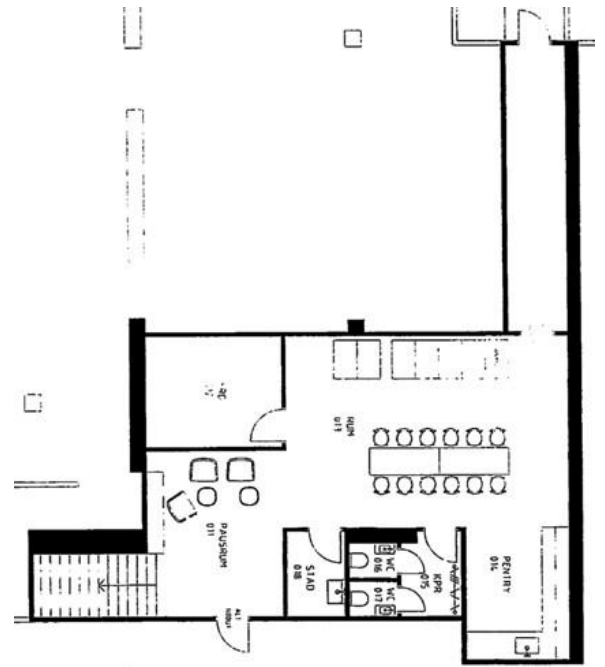

- Lediga lokaler på Gästgivareg 1 i Södertälje -

**Butik/Kontor – 295 kvm i absolut bästa centrumläge**

Letar du efter en representativ lokal med maximalt exponeringsvärde? Denna flexibla lokal passar perfekt för både butik och kontor och ligger mitt i centrum – nära kunder, service och kommunikationer. Lokalen erbjuder en stor, öppen och lättmöblerad yta på gatuplan, idealisk för butik, showroom eller modern kontorsmiljö. En trappa ner finns dessutom rymliga konferens- och mötesytor som ger extra bekvämlighet och funktionalitet. Den har generösa skyltfönstren mot både Gästgivaregatan och Västra Kanalgatan. Goda parkeringsmöjligheter precis intill. En attraktiv lokal med oslagbart läge – redo för din verksamhet!