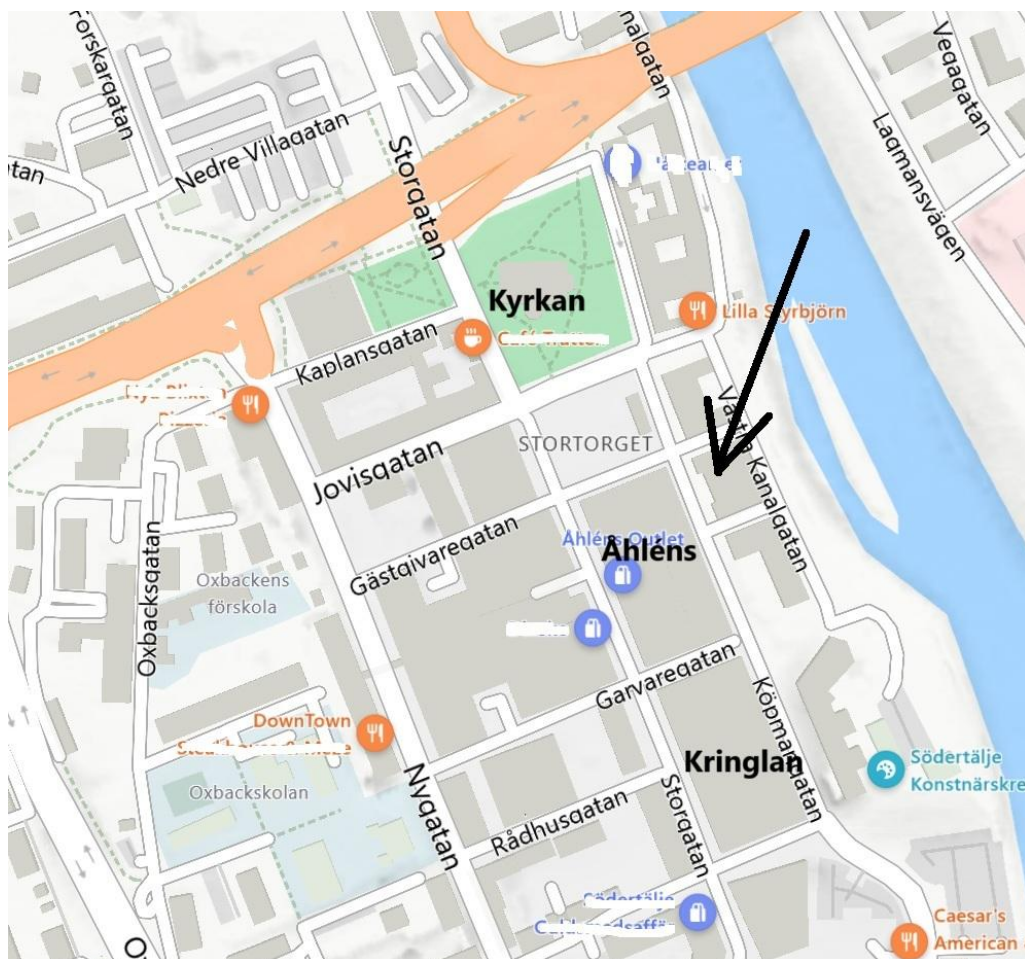

- Lediga lokaler på Köpmang 12 i Södertälje -

Butik/Kontor 60 kvm Mitt i centrum

Denna lokal passar till både butikslokal och kontor. Den ligger mitt i centrum, och nära till allt. Öppen yta med wc och pentryenhet. Lokalen har ett mindre kylrum.