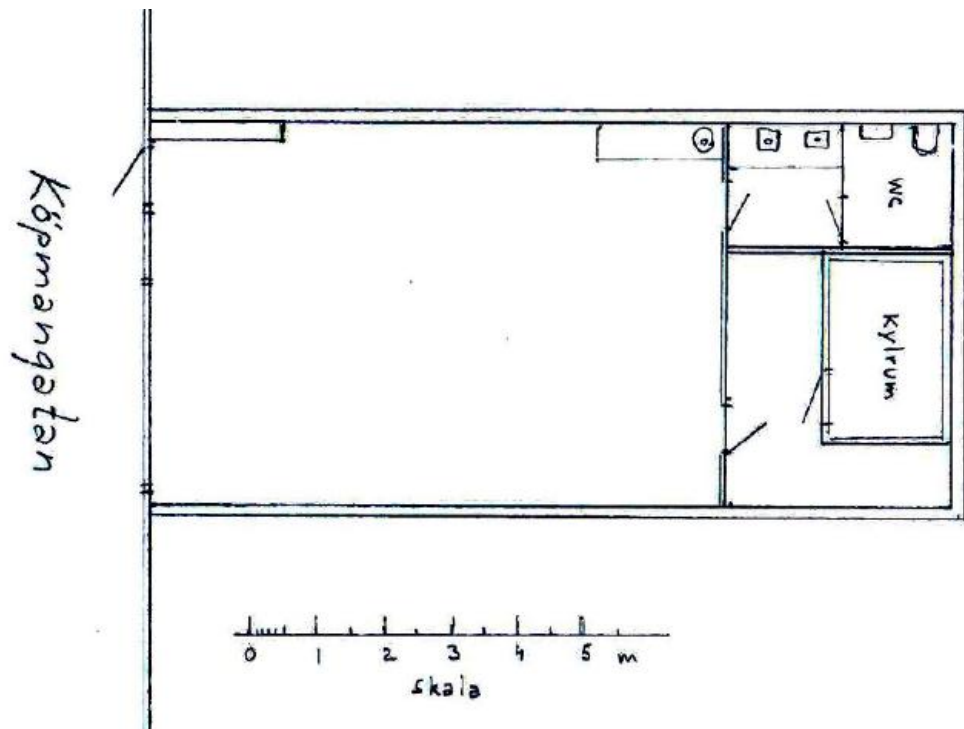

- Lediga lokaler på Köpmang 12 i Södertälje -

Butik/Kontor 60 kvm Mitt i centrum

Denna lokal passar till både butikslokal och kontor. Den ligger mitt i centrum, och nära till allt. Öppen yta med wc och pentryenhet. Lokalen har ett mindre kylrum.