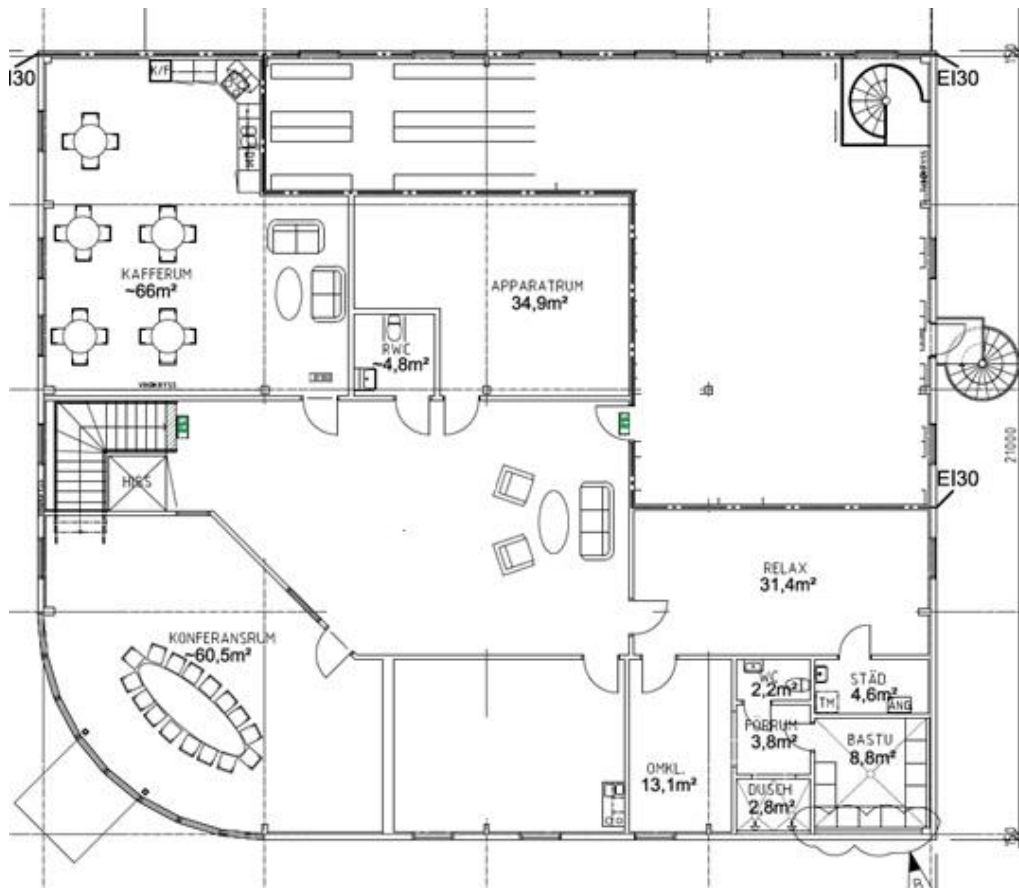

- Lediga lokaler på Skälbyvägen 4 i Nykvarn-

Kontor 50-200 kvm

Möjlighet till lageryta.

Mörbyområdet är Nykvarns nya verksamhetsområde. Nära Dollarstore, Max Burgers m fl. Bussen tar 18 min till Södertälje C och 6 min till Nykvarns centrum / station. Här finns kontorsutrymmen och tillgång till gemensamt konferensrum, samt utställnings- och lagerutrymmen.