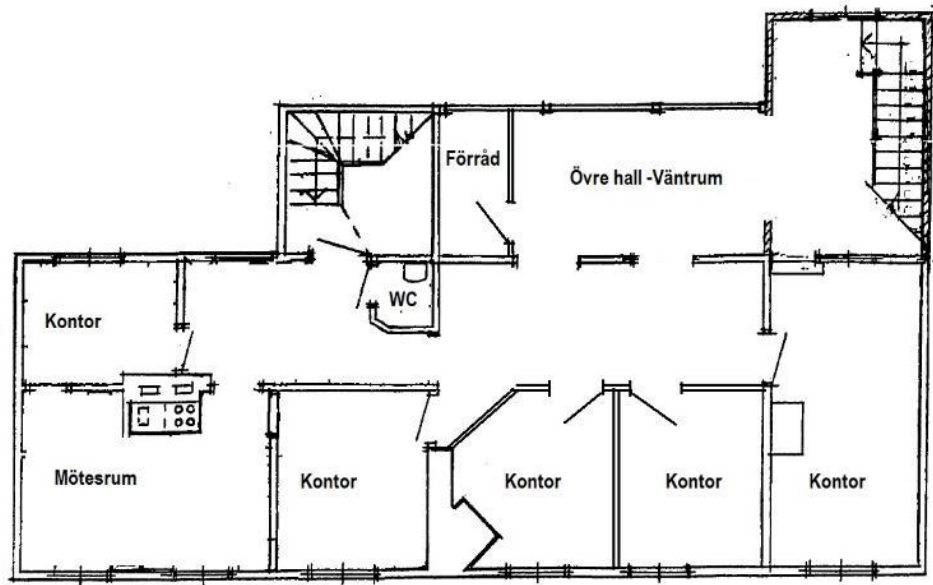

## Kontorshotell 1-4 rum

### Unik miljö i centrala Södertälje

Nyrenoverade och moderna kontorsrum i ett av Södertäljes äldsta hus. Nära torget och intill kyrkan. Bottenvåningens rum är handikapptillgängligt. På 2 tr finns en större yta på 90 kvm