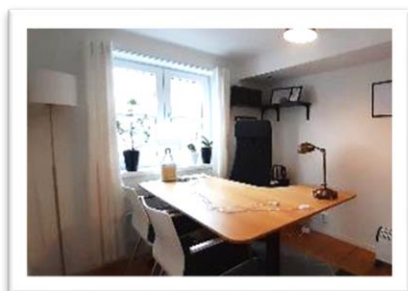

### Unik miljö i centrala Södertälje

Nyrenoverade och moderna kontorsrum i ett av Södertäljes äldsta hus. Nära torget och intill kyrkan. Bottenvåningens rum är handikapptillgängligt. På 2 tr finns en större yta på 90 kvm