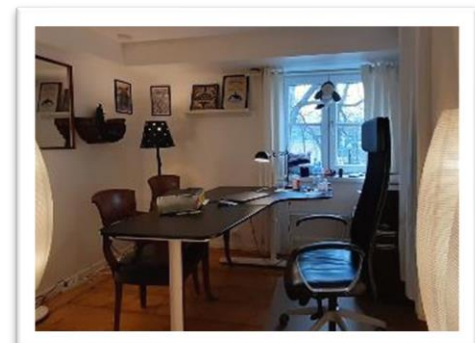

### Unik miljö i centrala Södertälje

Nyrenoverade och moderna kontorsrum i ett av Södertäljes äldsta hus. Nära torget och intill kyrkan. Bottenvåningens rum är handikapptillgängligt. På 2 tr finns en större yta på 90 kvm