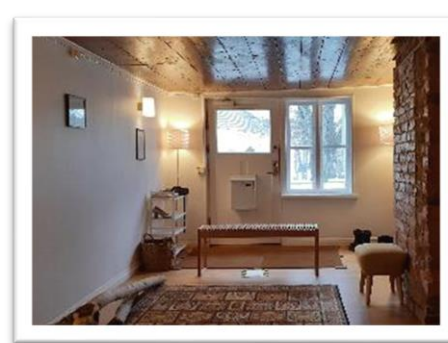

### Unik miljö i centrala Södertälje

Nyrenoverade och moderna kontorsrum i ett av Södertäljes äldsta hus. Nära torget och intill kyrkan. Bottenvåningens rum är handikapptillgängligt. På 2 tr finns en större yta på 90 kvm