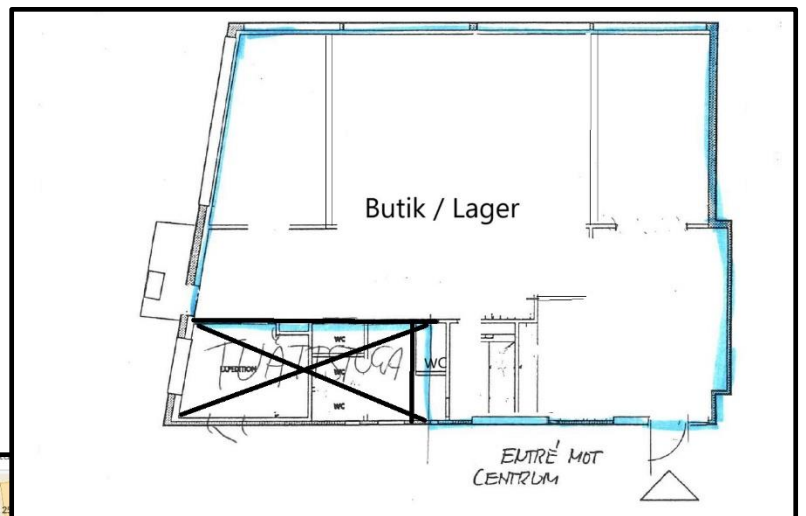

- Lediga lokaler på Östergatan 12D i Södertälje -

Butik/lager, 120 kvm

Grusåsen centrum i Södertälje

Lokalen är lämplig som butik och lager. Takhöjden är 3,05 m. Skyltläge mot torget, parkering finns.

Bra läge, lätt att parkera

Interiör

Gott om lageryta

Mitt i Grusåsens centrum

För ytterligare information och visning:
Kontakta William Ask på NY VISION: info@nyvision.se

NY VISION