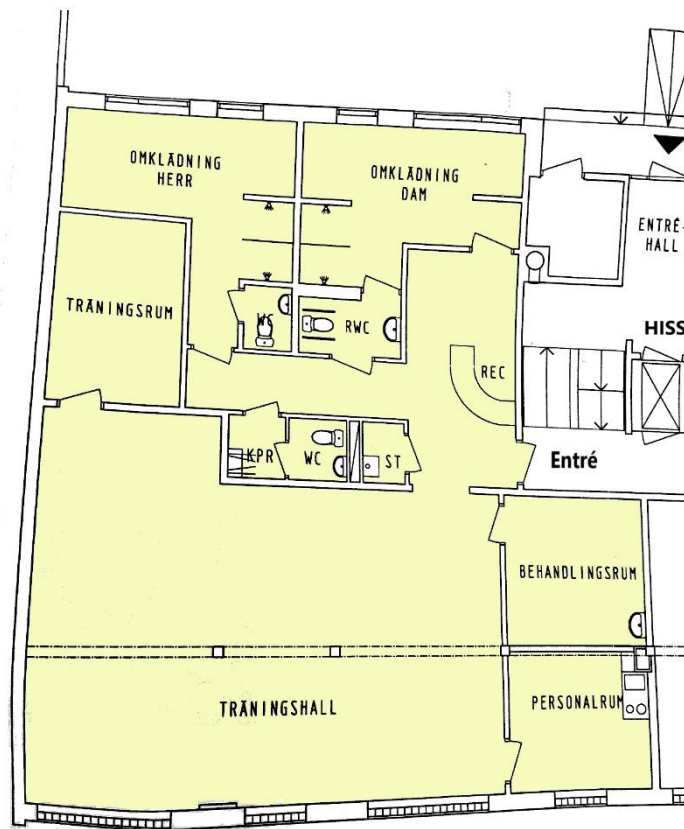

- Lediga lokaler på Saltsjögatan 9 i Södertälje -

Kontor 159 kvm Lokal i Södertälje centrum

Centralt i Södertälje nära till Pendeltåget och bussar. Tidigare lokaler för Lina idrottsmedicin. Hiss finns. Lämpligt för lugn verksamhet då det är bostäder ovanpå lokalen.

Entré från gården med fönster i markplan

Fönster mot gatan i nivå med trottoaren

För ytterligare information och visning:
Kontakta William Ask på NY VISION: info@nyvision.se

NY VISION