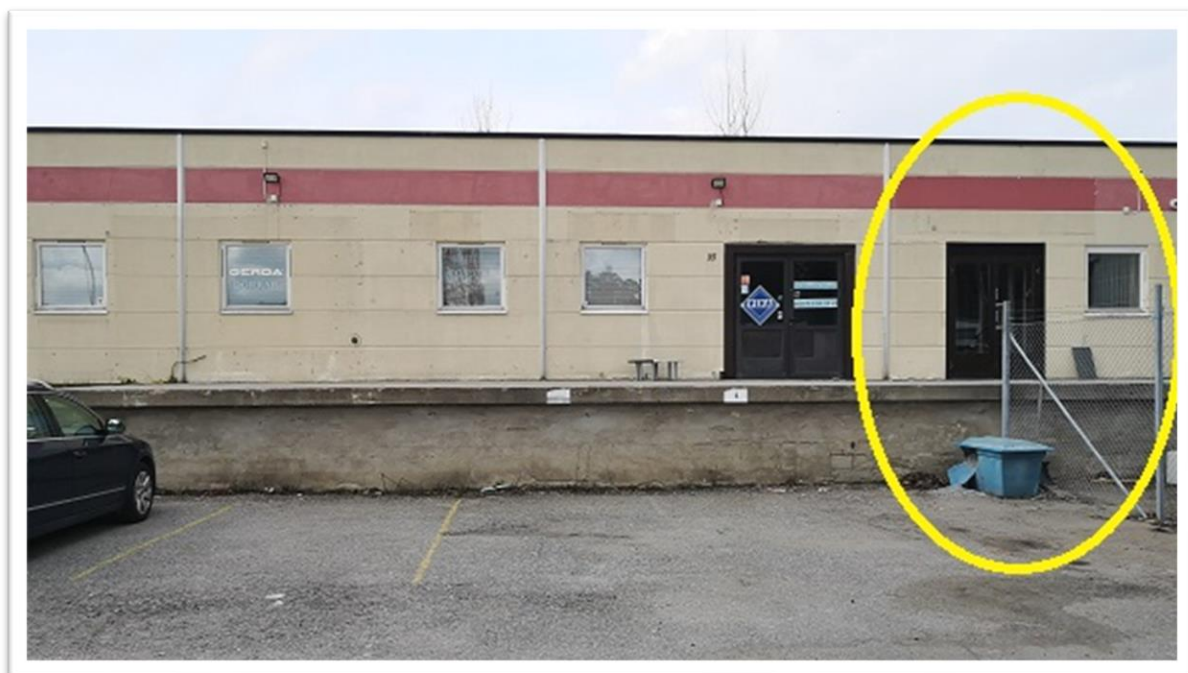

- Lediga lokaler på Virkesvägen 18 i Södertälje -

Industri lokal 130 kvm Moraberg/Weda

Industribyggnad med kontor, personalutrymme och lager. Bra skyltläge. Gårdsyta finns till lokalen. Lastkaj ger möjlighet till bekväm in- och utlastning.