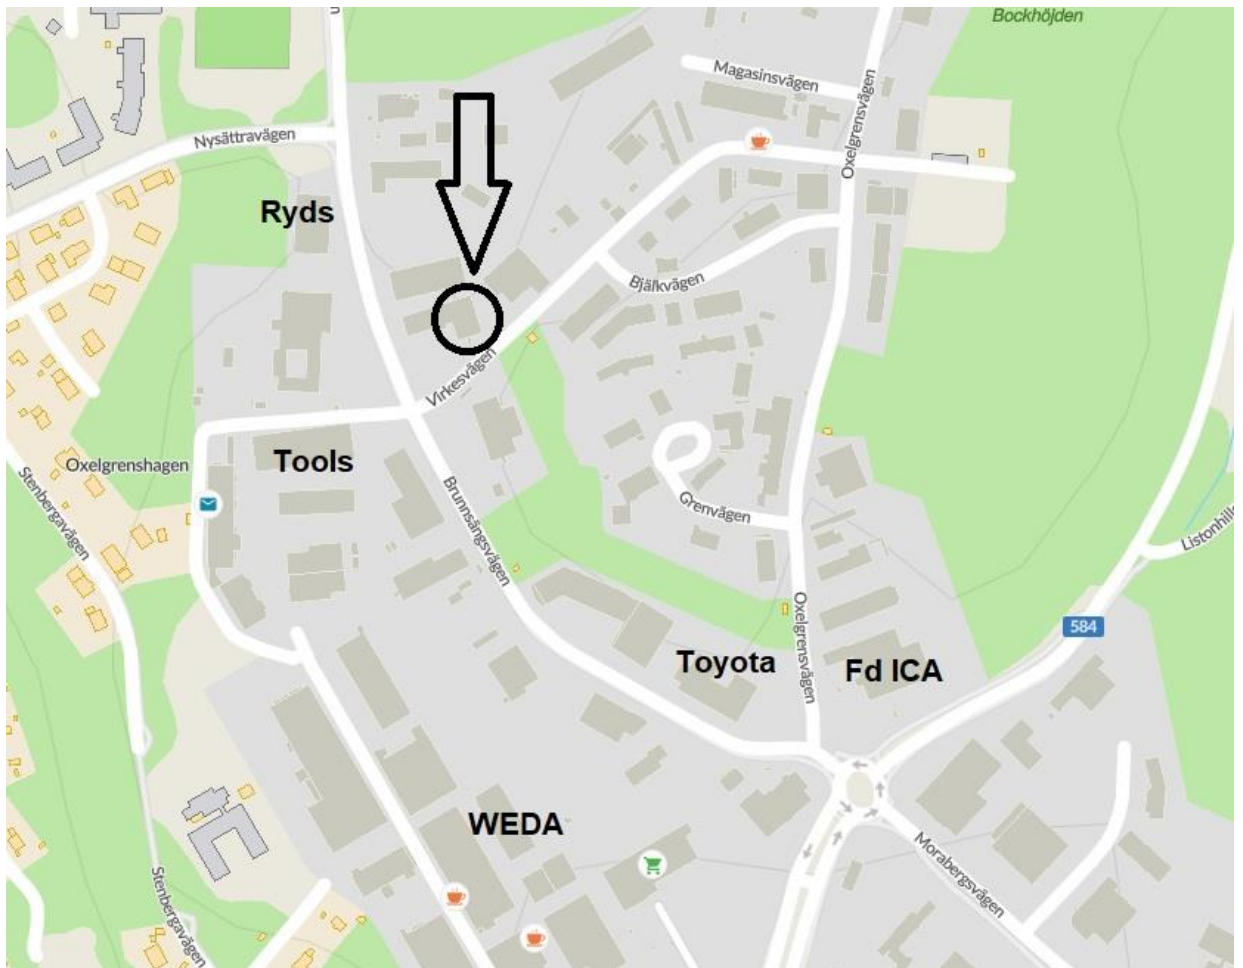

- Lediga lokaler på Virkesvägen 18 i Södertälje -

Industri lokal 130 kvm Moraberg/Weda

Industribyggnad med kontor, personalutrymme och lager. Bra skyltläge. Gårdsyta finns till lokalen. Lastkaj ger möjlighet till bekväm in- och utlastning.