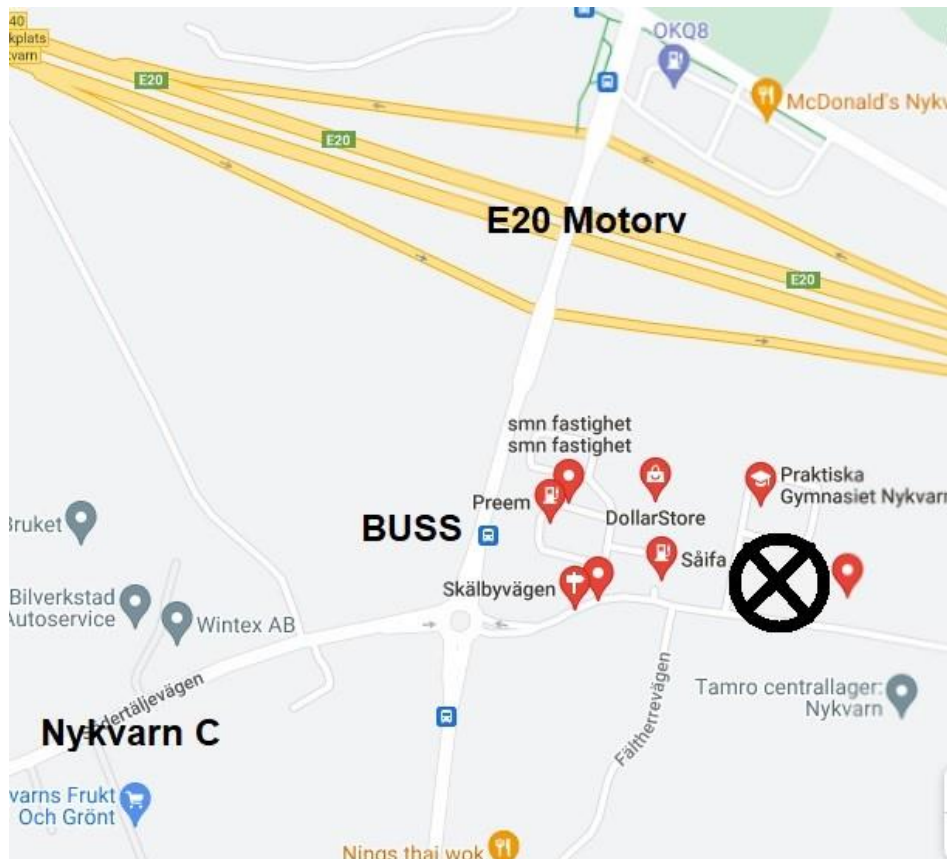

För ytterligare information och visning:
Kontakta William Ask på NY VISION: info@nyvision.se

NY VISION