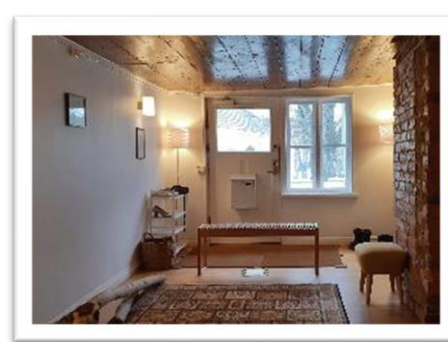

## Kontor 150 – 240 kvm

### Centrala Södertälje

53 kv på bottenvåningen och 97 kvm en trappa upp i ett av Södertäljes äldsta hus. Nära torget och intill kyrkan. Nyrenoverade kontorsrum. På 2 tr finns en större yta på 90 kvm

ÖVREPLAN