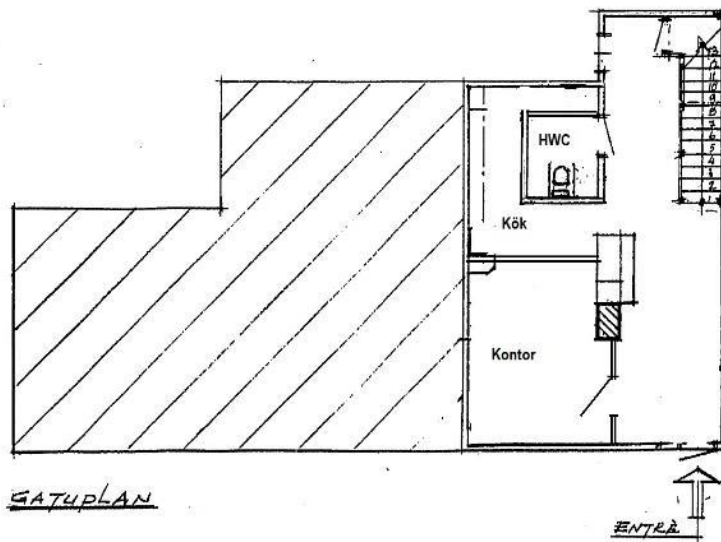

## Kontor 150 – 240 kvm

### Centrala Södertälje

53 kv på bottenvåningen och 97 kvm en trappa upp i ett av Södertäljes äldsta hus. Nära torget och intill kyrkan. Nyrenoverade kontorsrum. På 2 tr finns en större yta på 90 kvm

ÖVREPLAN