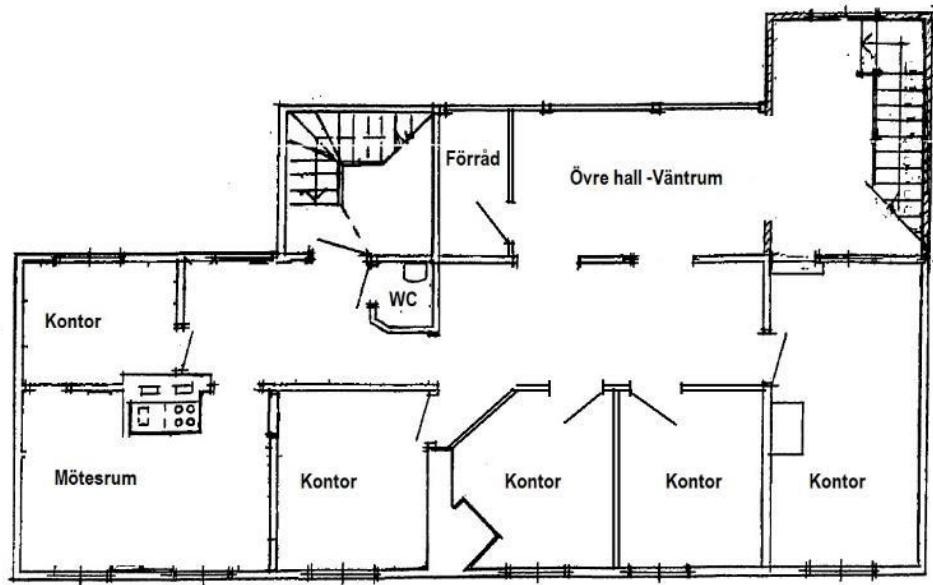

## Kontor 150 – 240 kvm

### Centrala Södertälje

53 kv på bottenvåningen och 97 kvm en trappa upp i ett av Södertäljes äldsta hus. Nära torget och intill kyrkan. Nyrenoverade kontorsrum. På 2 tr finns en större yta på 90 kvm

ÖVREPLAN