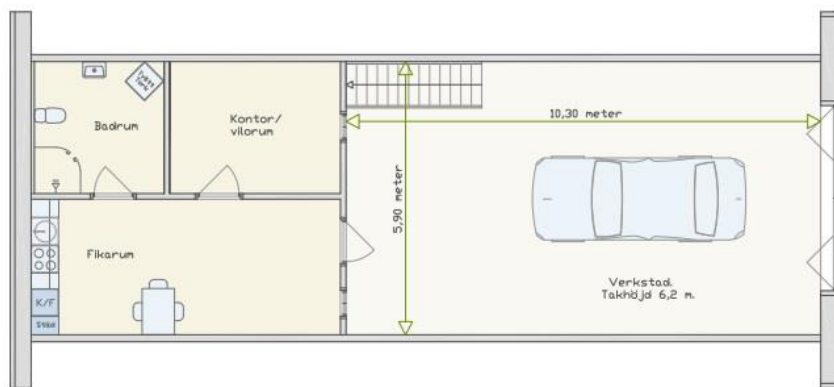

För ytterligare information och visning:

Kontakta William Ask på NY VISION: info@nyvision.se

NY VISION