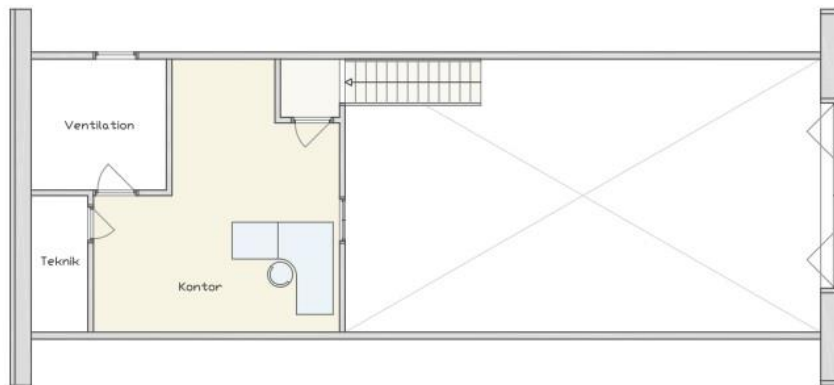

- Lediga lokaler på Brännarevägen 7 i Södertälje -

Industrilokal 130 kvm

Port 4x4m Lina hantverksby

Fin lokal lämplig till serviceverkstad, byggfirma, lager eller produktion.
Till lokalen hör tre personbilsplatser.