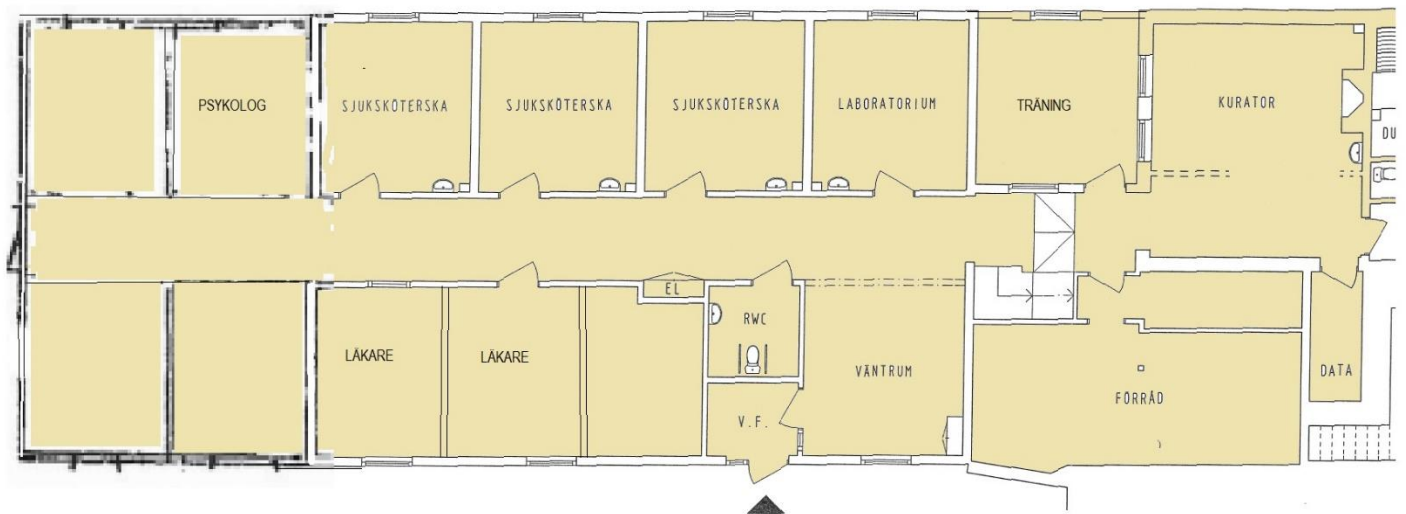

- Lediga lokaler på Grödingev 21 i Södertälje -

Kontor / Vårdlokal 462 kvm Samma byggnad som Capio vårdcentral

Lokaler lämpliga för vård, specialistmottagning eller kontor.
Huset ligger i en parklik miljö på en egen gård där det är lätt att parkera.
12 minuters promenad från centrum eller buss som stannar vid huset.