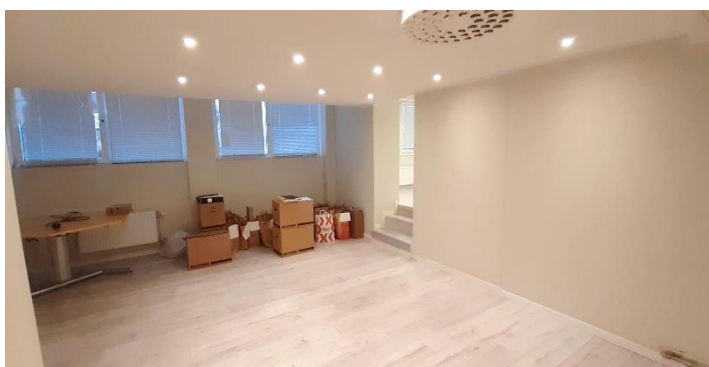

- Lediga lokaler på Klockarv 106 i Södertälje -

Kontorsrum - Kontor 13 - 65 kvm

Hyr de kontorsytor som du behöver.

Flexibla kontorsytor som passar många olika verksamheter. Lokalerna ligger på 1 tr utan hiss.
Nära Geneta centrum. Lätt att hitta och att parkera.

Kontorsrum

Gemensam yta med pentry och wc

Lokal för möten, utställning eller kontorslandskap

För ytterligare information och visning:
Kontakta William Ask på NY VISION: william.ask@nyvision.se

NY VISION

www.nyvision.se NY VISION Sätersgatan 10 151 44 SÖDERTÄLJE 070-243 77 52