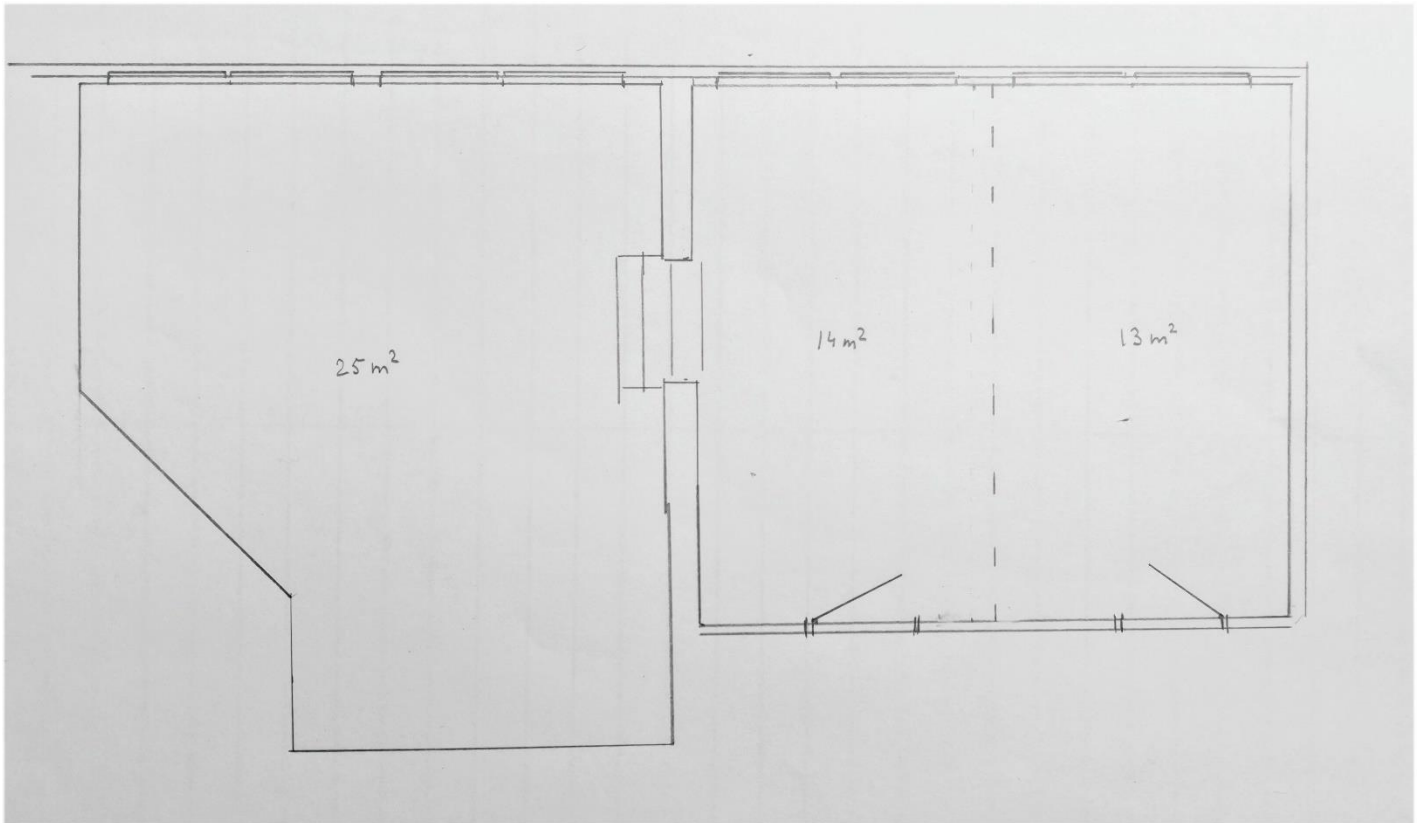

Lokal för möten, utställning eller kontorslandskap

För ytterligare information och visning:
Kontakta William Ask på NY VISION: william.ask@nyvision.se

NY VISION

www.nyvision.se NY VISION Sätersgatan 10 151 44 SÖDERTÄLJE 070-243 77 52