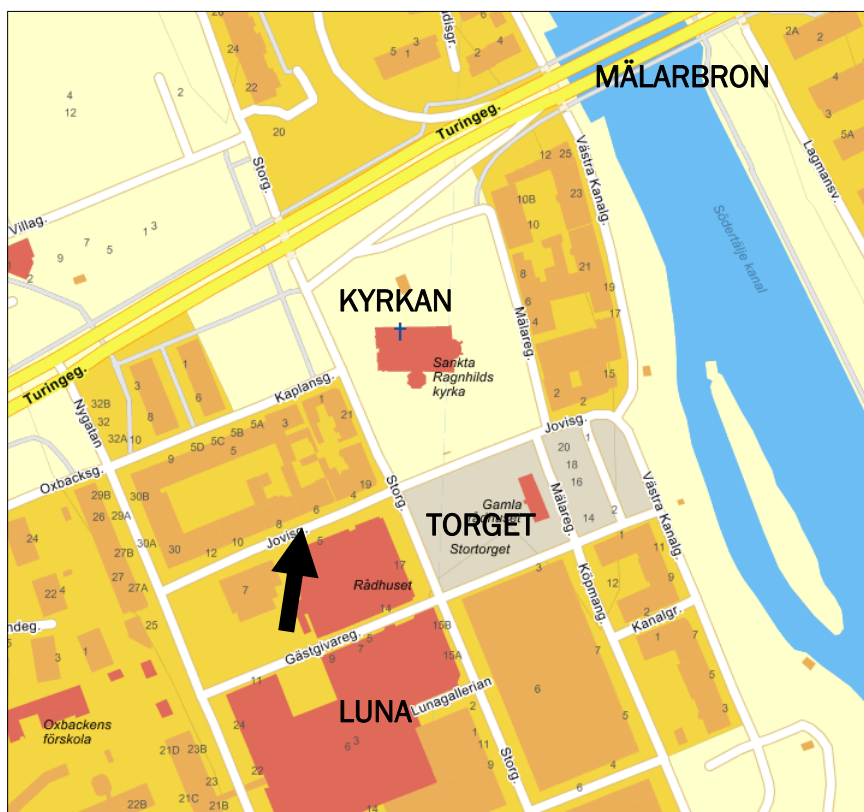

För ytterligare information och visning:

Kontakta William Ask på nyvision.se: info@nyvision.se

NY VISION