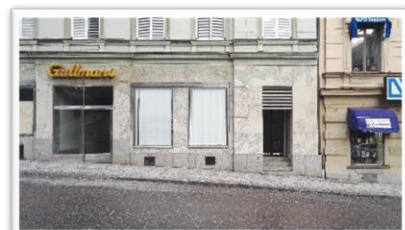

2 stora fönster på framsidan