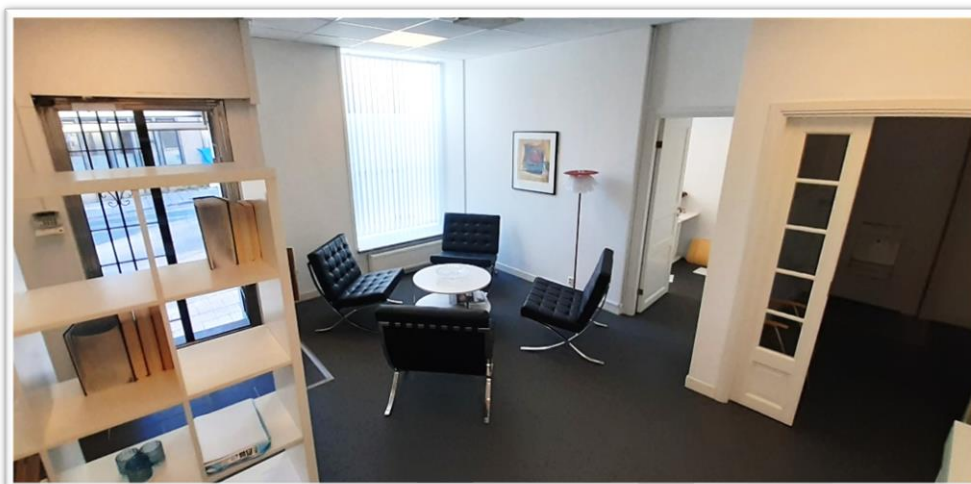

- Lediga lokaler på Jovisgatan 8 i Södertälje -

Butik - kontor 62 kvm

Profilfastighet i Centrala Södertälje

Representativ butikslokal, advokatkontor, redovisningsbyrå med mycket centralt läge vid stora torget. Granne med Synsam och en elaffär. Bostäder ovanför gör att det måste vara en lugn verksamhet.