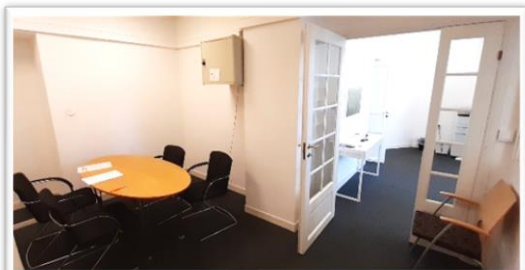

Konferensrum / kontor