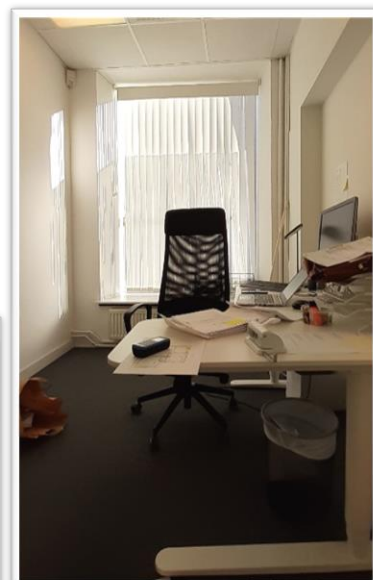

- Lediga lokaler på Jovisgatan 8 i Södertälje -

Butik - kontor 62 kvm

Profilfastighet i Centrala Södertälje

Representativ butikslokal, advokatkontor, redovisningsbyrå med mycket centralt läge vid stora torget. Granne med Synsam och en elaffär. Bostäder ovanför gör att det måste vara en lugn verksamhet.

Säljyta / kontorslandskap

2 stora fönster på framsidan

Konferensrum / kontor

Kontor mot gården / pentry

Kontor mot gatan

För ytterligare information och visning:

Kontakta William Ask på nyvision.se: info@nyvision.se