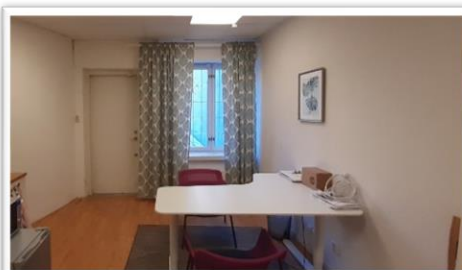

Kontor mot gården / pentry