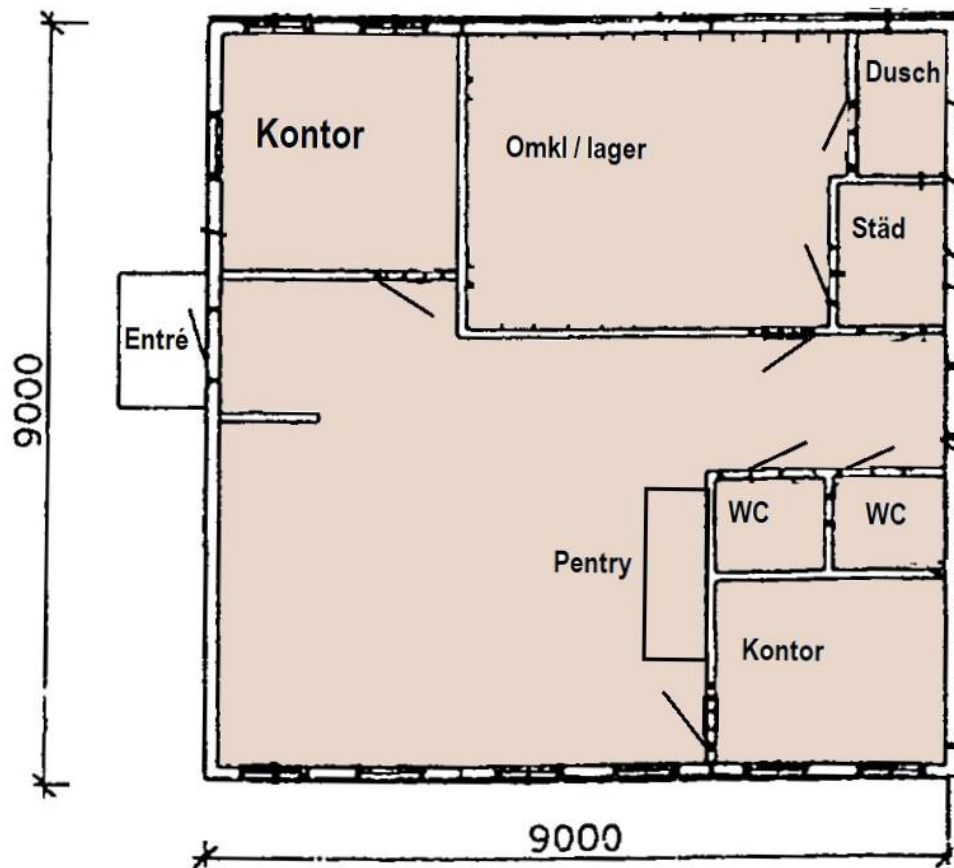

- Lediga lokaler på Gröndalsvägen 2A i Södertälje

Butik - kontor 81 kvm

Gårdsyta för uppställning

Industrilokal/ kontor / butik i enkel standard lämpligt för företag som behöver en uteyta för att ställa upp fordon eller utrustning.