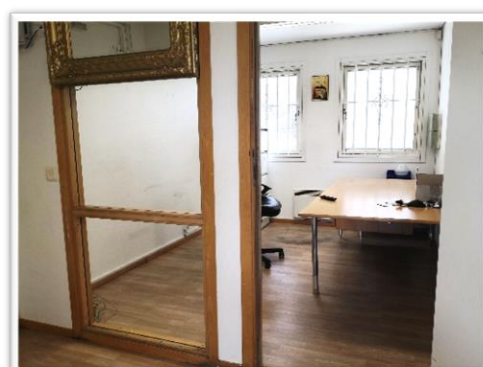

- Lediga lokaler på Gröndalsvägen 2A i Södertälje

Butik - kontor 81 kvm

Gårdsyta för uppställning

Industrilokal/ kontor / butik i enkel standard lämpligt för företag som behöver en uteyta för att ställa upp fordon eller utrustning.